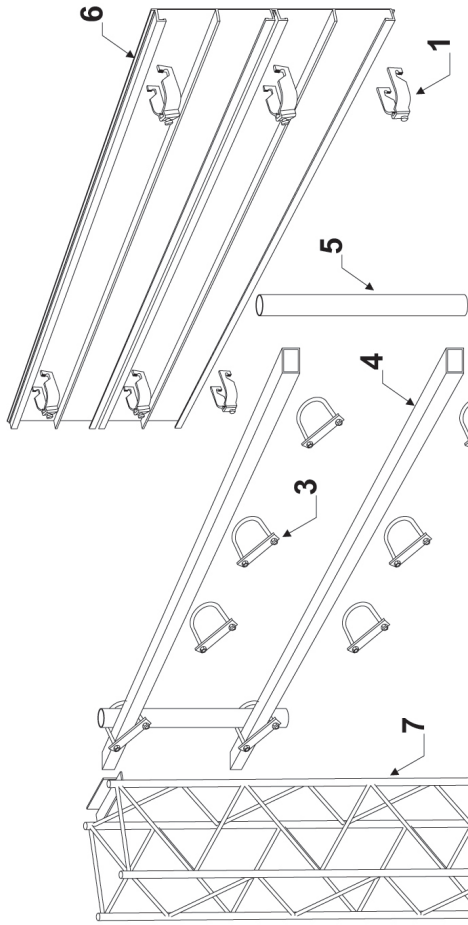

Monteringsanvisning: GS-Profil på fackverksstolpe

Artikel

1. Snabbklammer, enkel 60 mm
2. U-Bult M12 X 112
3. U-Bult M16 X 112 (450 fackverk)
4. U-Bult M12 X 112 (380 och 295 fackverk)
5. Rörprofil 40 X 80 X 4
6. Rör 60 X 2,25
7. Fackverksstolpe 295 X 295, 380 X 380, 450 X 450

Artikelnummer

- 501 0170
- 501 0570
- 501 0575
- 501 0570