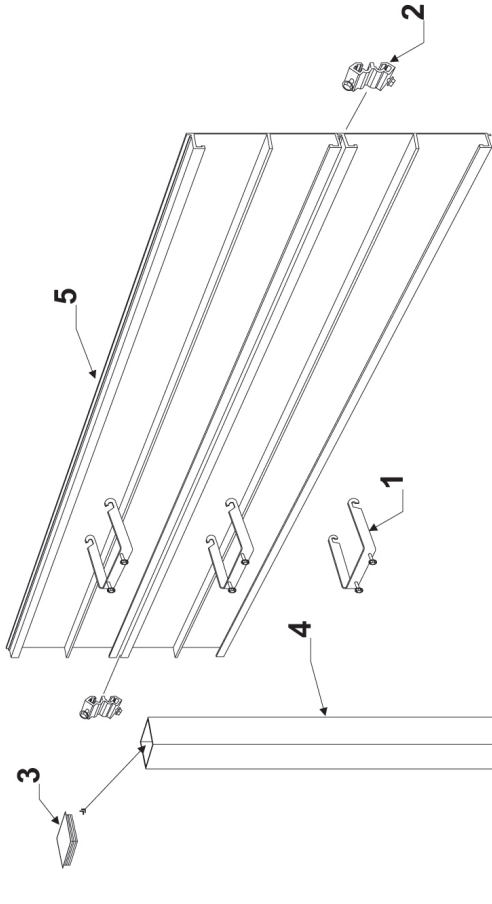

Monteringsanvisning: GS-Profil direktmontage på fyrkantsstolpe

Artikel

1. Fyrkantisklamma enkel 60 X 60 mm stolpe
1. Fyrkantisklamma enkel 80 X 80 mm stolpe
1. Fyrkantisklamma enkel 100 X 100 mm stolpe
2. Åndskarv till GS-Profil
3. Plastopp 60 X 60 mm
3. Plastopp 80 X 80 mm
3. Plastopp 100 X 100 mm
4. Fyrkantisrör 60 X 60 X 4, 80 X 80 X 4, 100 X 100 X 4 mm
5. GS-Profil

Artikelnummer

- 501 0560C
- 501 0562
- 501 0563
- 501 0574
- 401 7990
- 401 8000
- 401 8010