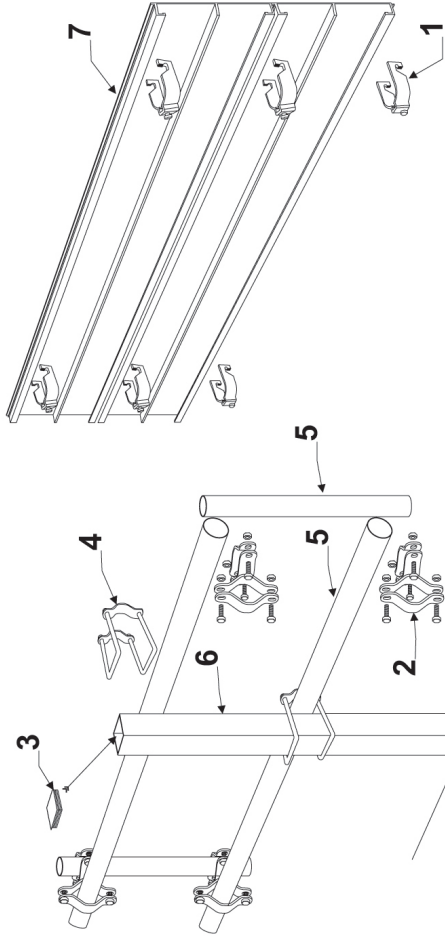

## Monteringsanvisning: GS-Profil på fyrkantsstolpe med bakgrundsmaterial

### Artikel

1. Snabbklammer, enkel 60 mm
2. Kryssklammer 60mm
3. Plastopp 60 X 60 mm
4. Fyrkantsbygel 60 X 60 mm
5. Rør 60 X 2,25
6. Fyrkantsbygel 80 X 80 mm
7. GS-Profil

### Artikelnnummer

- 501 0170
- 501 0550
- 401 7990
- 401 8000
- 401 8010
- 501 0552
- 501 0554
- 501 0556

501 0170, 501 0550, 401 7990, 401 8000, 401 8010, 501 0552, 501 0554, 501 0556

**SAFEROAD®**